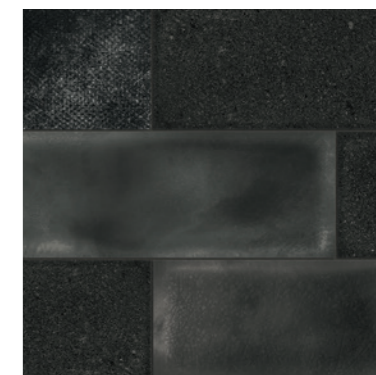

VANGUARD
PRAGUE

Standardy architektka OOOOX

by PSN

podlahová krytina	keramická dlažba, šedá, vzhled betonu, 60x120cm¹
povrch stěn	omítka hladká, bílá výmalba přiznaná betonová konstrukce²
dlažba	keramická dlažba, černá, 60x60cm³
obklad	keramický obklad, černý s dekorem, 10x30cm⁴
baterie umyvadlová	Grohe, Brushed Cool Sunrise⁵ (páková baterie)
baterie sprchová	Grohe, Brushed Cool Sunrise⁶ (sprchový systém s hlavovou a ruční sprchou)
umývadlo	Villeroy Boch, matné černé⁷
zrcadlo koupelnové	obdélníkové
wc	Villeroy Boch, závěsné wc, matné černé⁸
wc tlačítko	Thin, matné černé⁹
souprava na čištění toalety	Grohe, Brushed Cool Sunrise¹⁰
držák toaletního papíru	Grohe, Brushed Cool Sunrise¹¹
schody (alternativně žebřík – viz. výkres jednotky)	kovové¹²
interiérové dveře	bezfalcové obložkové, CPL graphite, kování¹³
skleněné příčky/dveře (viz. výkres jednotky)	kovová konstrukce, černé¹⁴
koncové prvky elektro (na černém obkladu)	černé¹⁵
koncové prvky elektro (na bílé výmalbě)	bílé¹⁶

1

2

3

4

5

6

7

8

9

10

11

12

13

14

15

16

Zobrazení je ilustrativní.
Změna provedení je vuhrazena.