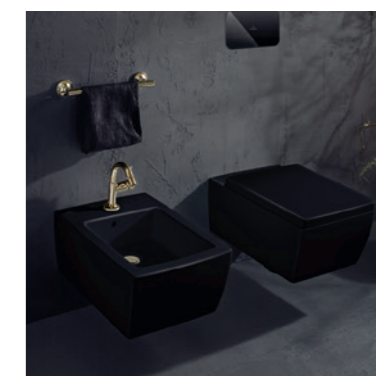

# Standardy architektka OOOOX

by PSN 

podlahová krytina	keramická dlažba, šedá, vzhled betonu, 60x120cm <sup>1</sup>
povrch stěn	omítka hladká, bílá výmalba přiznaná betonová konstrukce <sup>2</sup>
dlažba	keramická dlažba, černá, 60x60cm <sup>3</sup>
obklad	keramický obklad, černý s dekorem, 10x30cm <sup>4</sup>
baterie umyvadlová	Grohe, Brushed Cool Sunrise <sup>5</sup> (páková baterie)
baterie sprchová	Grohe, Brushed Cool Sunrise <sup>6</sup> (sprchový systém s hlavovou a ruční sprchou)
umývadlo	Villeroy Boch, matné černé <sup>7</sup>
zrcadlo koupelnové	obdélníkové
wc	Villeroy Boch, závěsné wc, matné černé <sup>8</sup>
wc tlačítko	Thin, matné černé <sup>9</sup>
souprava na čištění toalety	Grohe, Brushed Cool Sunrise <sup>10</sup>
držák toaletního papíru	Grohe, Brushed Cool Sunrise <sup>11</sup>
schody (alternativně žebřík – viz. výkres jednotky)	kovové <sup>12</sup>
interiérové dveře	bezfalcové obložkové, CPL graphite, kování <sup>13</sup>
skleněné příčky/dveře (viz. výkres jednotky)	kovová konstrukce, černé <sup>14</sup>
koncové prvky elektro (na černém obkladu)	černé <sup>15</sup>
koncové prvky elektro (na bílé výmalbě)	bílé <sup>16</sup>

1

2

3

4

5

6

7

8