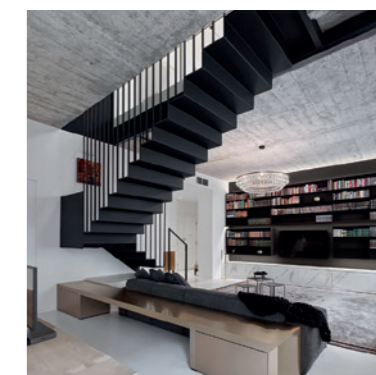

VANGUARD
PRAGUE

Standardy architektka OOOOX

by PSN

podlahová krytina	keramická dlažba, šedá, vzhled betonu, 60x120cm¹
povrch stěn	omítka hladká, bílá výmalba přiznaná betonová konstrukce²
dlažba	keramická dlažba, černá, 60x60cm³
obklad	keramický obklad, černý s dekorem, 10x30cm⁴
baterie umyvadlová	Grohe, Brushed Cool Sunrise⁵ (páková baterie)
baterie sprchová	Grohe, Brushed Cool Sunrise⁶ (sprchový systém s hlavovou a ruční sprchou)
umývadlo	Villeroy Boch, matné černé⁷
zrcadlo koupelnové	obdélníkové
wc	Villeroy Boch, závěsné wc, matné černé⁸
wc tlačítko	Thin, matné černé⁹
souprava na čištění toalety	Grohe, Brushed Cool Sunrise¹⁰
držák toaletního papíru	Grohe, Brushed Cool Sunrise¹¹
schody (alternativně žebřík – viz. výkres jednotky)	kovové¹²
interiérové dveře	bezfalcové obložkové, CPL graphite, kování¹³
skleněné příčky/dveře (viz. výkres jednotky)	kovová konstrukce, černé¹⁴
koncové prvky elektro (na černém obkladu)	černé¹⁵
koncové prvky elektro (na bílé výmalbě)	bílé¹⁶

1

2

3

4

5

6

7

8

9

10

11

12

13

14

15

16

Zobrazení je ilustrativní.
Změna provedení je vuhrazena.