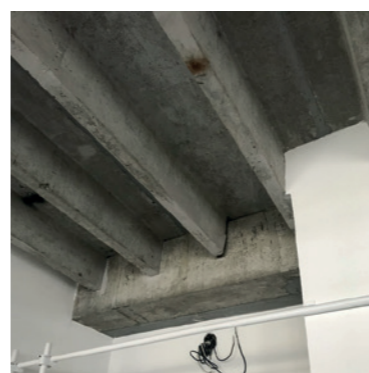

VANGUARD
PRAGUE

Standardy architekta Kowalski

by PSN

podlahová krytina	dřevěná vrstvená „jednoprkno“, bělené dřevo¹
povrch stěn	omítka hladká, bílá výmalba příznaná betonová konstrukce²
dlažba	keramická dlažba, vzhled mramoru, 60x120cm³
mozaika	keramická kulatá mozaika, bílá⁴
obklad	keramický obklad, vzhled mramoru, 60x120cm⁵
baterie umyvadlová	Grohe, Brushed Hard Graphite⁶ (páková baterie)
baterie sprchová	Grohe, Brushed Hard Graphite⁷ (sprchový systém s hlavovou a ruční sprchou)
umývadlo	Laufen, matné bílé⁸
zrcadlo koupelnové	kulaté⁸
wc	Laufen, závěsné wc, matné bílé⁹
wc tlačítko	Thin, bílé¹⁰
souprava na čištění toalety	Grohe, Brushed Hard Graphite¹¹
držák toaletního papíru	Grohe, Brushed Hard Graphite¹²
schody (alternativně žebřík – viz. výkres jednotky)	kovové¹³
interiérové dveře	bezfalcové obložkové, CPL bílé, kování¹⁴
skleněné příčky/ dveře (viz. výkres jednotky)	kovová konstrukce, černá¹⁵
koncové prvky elektro	černé¹⁶

1

2

3

4

5

6

7

8

9

10

11

12

13

14

15

16

Zobrazení je ilustrativní.
Změna provedení je vuhrazena.