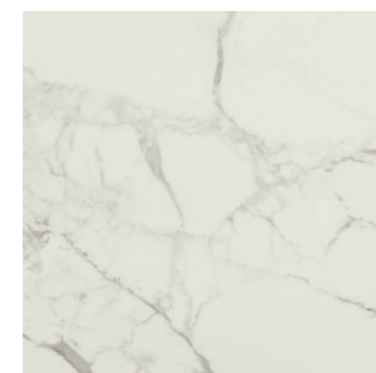

VANGUARD
PRAGUE

Standardy architekta Kowalski

by PSN

podlahová krytina	dřevěná vrstvená „jednoprkno“, bělené dřevo¹
povrch stěn	omítka hladká, bílá výmalba příznaná betonová konstrukce²
dlažba	keramická dlažba, vzhled mramoru, 60x120cm³
mozaika	keramická kulatá mozaika, bílá⁴
obklad	keramický obklad, vzhled mramoru, 60x120cm⁵
baterie umyvadlová	Grohe, Brushed Hard Graphite⁶ (páková baterie)
baterie sprchová	Grohe, Brushed Hard Graphite⁷ (sprchový systém s hlavovou a ruční sprchou)
umývadlo	Laufen, matné bílé⁸
zrcadlo koupelnové	kulaté⁸
wc	Laufen, závěsné wc, matné bílé⁹
wc tlačítko	Thin, bílé¹⁰
souprava na čištění toalety	Grohe, Brushed Hard Graphite¹¹
držák toaletního papíru	Grohe, Brushed Hard Graphite¹²
schody (alternativně žebřík – viz. výkres jednotky)	kovové¹³
interiérové dveře	bezfalcové obložkové, CPL bílé, kování¹⁴
skleněné příčky/ dveře (viz. výkres jednotky)	kovová konstrukce, černá¹⁵
koncové prvky elektro	černé¹⁶

1

2

3

4

5

6

7

8

9

10

11

12

13

14

15

16

Zobrazení je ilustrativní.
Změna provedení je vuhrazena.