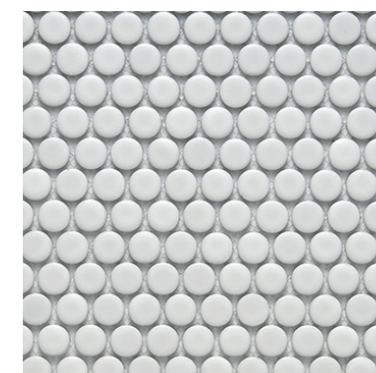

VANGUARD
PRAGUE

Standardy architekta Kowalski

by PSN

podlahová krytina	dřevěná vrstvená „jednoprkno“, bělené dřevo¹
povrch stěn	omítka hladká, bílá výmalba příznaná betonová konstrukce²
dlažba	keramická dlažba, vzhled mramoru, 60x120cm³
mozaika	keramická kulatá mozaika, bílá⁴
obklad	keramický obklad, vzhled mramoru, 60x120cm⁵
baterie umyvadlová	Grohe, Brushed Hard Graphite⁶ (páková baterie)
baterie sprchová	Grohe, Brushed Hard Graphite⁷ (sprchový systém s hlavovou a ruční sprchou)
umývadlo	Laufen, matné bílé⁸
zrcadlo koupelnové	kulaté⁸
wc	Laufen, závěsné wc, matné bílé⁹
wc tlačítko	Thin, bílé¹⁰
souprava na čištění toalety	Grohe, Brushed Hard Graphite¹¹
držák toaletního papíru	Grohe, Brushed Hard Graphite¹²
schody (alternativně žebřík – viz. výkres jednotky)	kovové¹³
interiérové dveře	bezfalcové obložkové, CPL bílé, kování¹⁴
skleněné příčky/ dveře (viz. výkres jednotky)	kovová konstrukce, černá¹⁵
koncové prvky elektro	černé¹⁶

1

2

3

4

5

6

7

8

9

10

11

12

13

14

15

16

Zobrazení je ilustrativní.
Změna provedení je vuhrazena.