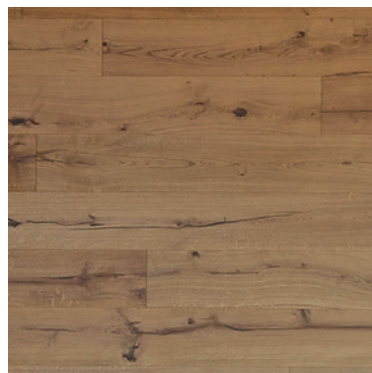

# Standardy architekta I. D. Arch

by PSN

podlahová krytina	dřevěná vrstvená „jednoprkno“, dub rustik <sup>1</sup>
povrch stěn	omítka hladká, bílá výmalba přiznaná betonová konstrukce <sup>2</sup>
dlažba	keramická dlažba, vzhled kamene, 60x120cm <sup>3</sup>
výmalba	světle šedá <sup>4</sup> (mimo mokré zóny koupelny)
obklad	keramický obklad, vzhled kamene, 60x120cm <sup>5</sup>
baterie umyvadlová	Hansgrohe, chrom <sup>6</sup> (páková baterie)
baterie sprchová	Hansgrohe, chrom <sup>7</sup> (sprchový systém s hlavovou a ruční sprchou)
umývadlo	Duravit, bílé <sup>8</sup>
zrcadlo koupelnové	obdélníkové
wc	Duravit, bílé <sup>9</sup>
wc tlačítko	Thin, chrom <sup>10</sup>
souprava na čištění toalety	Omega, chrom <sup>11</sup>
držák toaletního papíru	Plaza, chrom <sup>12</sup>
schody (alternativně žebřík – viz. výkres jednotky)	kovové <sup>13</sup>
interiérové dveře	bezfalcové obložkové, dřevěná dýha, kování <sup>14</sup>
skleněné příčky/ dveře (viz. výkres jednotky)	skleněné <sup>15</sup>
koncové prvky elektro	černé <sup>16</sup>