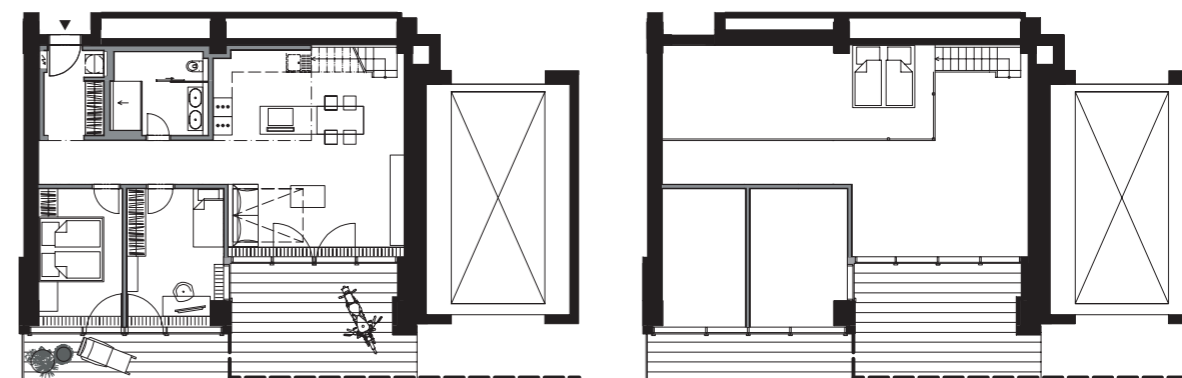

VANGUARD
PRAGUE

loft 952

Loft 952 - shell & Core**

9. NP

Podlahová plocha *	92,4 m ²
Výška stropu	4,4 / 4,0 m ²
Terasa	31,2 m ²
Celková plocha	123,6 m²

Pozice v rámci budovy

Pozice v rámci podlaží

* Plochy jednotek jsou pouze orientační. Přesné parametry budou specifikovány v kupní smlouvě.

Úroveň podlaží

Úroveň galerie

by **PSN**

VANGUARD
PRAGUE

loft 952

by **PSN** 

Nadstandardy:

Předokenní roleta