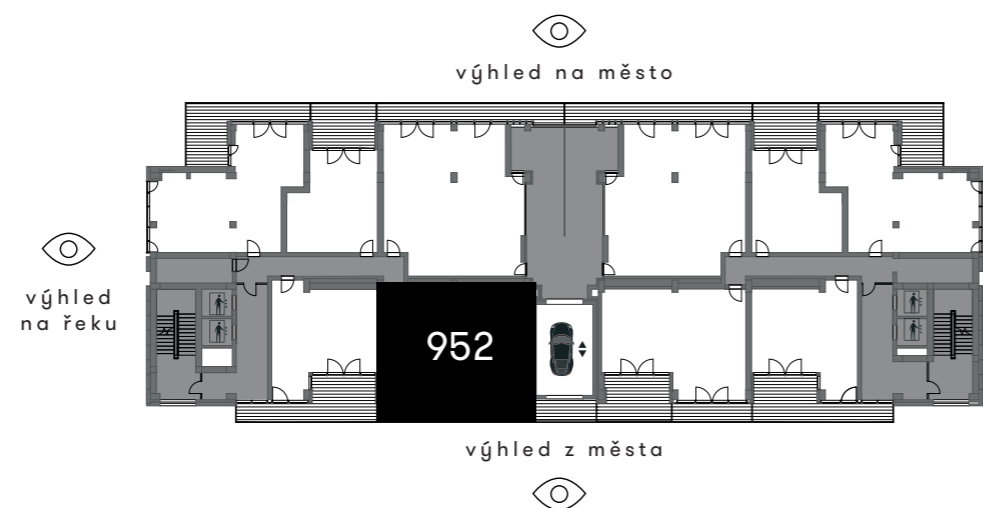

VANGUARD
PRAGUE

loft 952

Loft 952 - shell & Core**

9. NP

Podlahová plocha *	92,4 m ²
Výška stropu	4,4 / 4,0 m ²
Terasa	31,2 m ²
Celková plocha	123,6 m²

Pozice v rámci budovy

Pozice v rámci podlaží

* Plochy jednotek jsou pouze orientační. Přesné parametry budou specifikovány v kupní smlouvě.