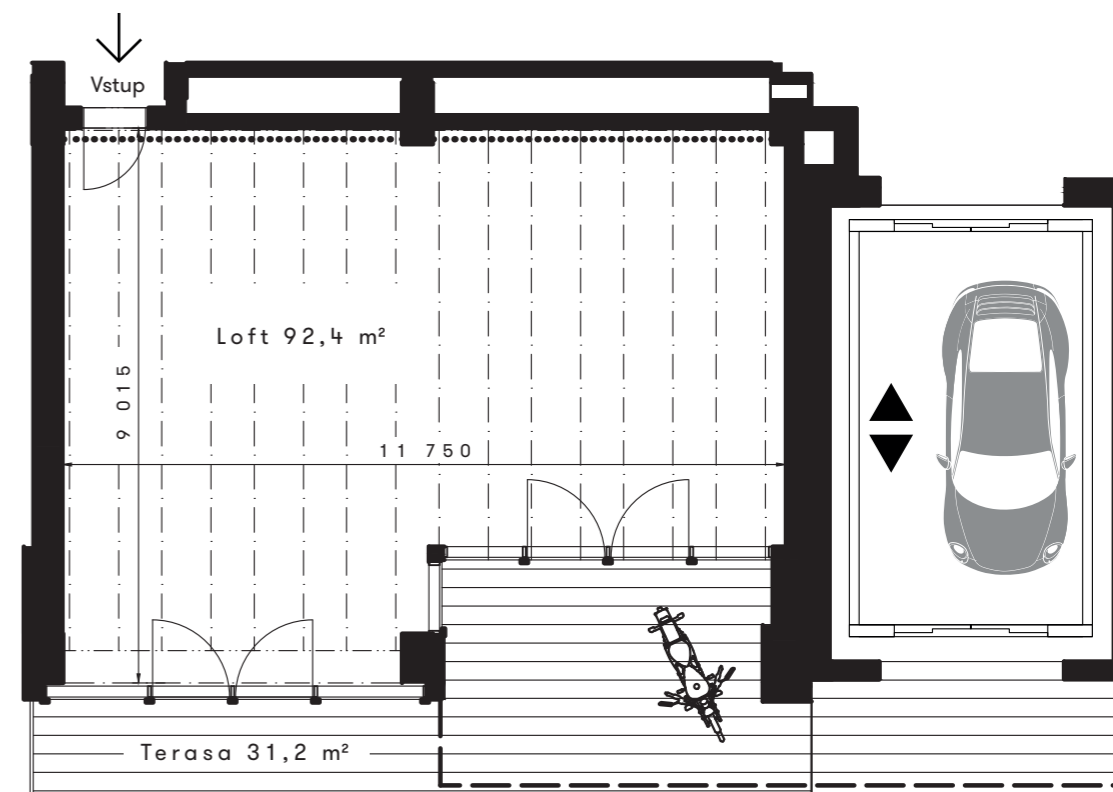

VANGUARD
PRAGUE

loft 952

Loft 952 - shell & Core**

9. NP

Podlahová plocha *	92,4 m ²
Výška stropu	4,4 / 4,0 m ²
Terasa	31,2 m ²
Celková plocha	123,6 m²

Pozice v rámci budovy

Pozice v rámci podlaží

* Plochy jednotek jsou pouze orientační. Přesné parametry budou specifikovány v kupní smlouvě.

** Jednotku si můžete dokončit dle vlastních představ.

vanguardprague.cz

Stav při předání: shell&core

- Poloha přípojných bodů
- vodovod
- kanalizace
- topná voda
- VZT
- chlazení

Návrh dispozičního řešení: