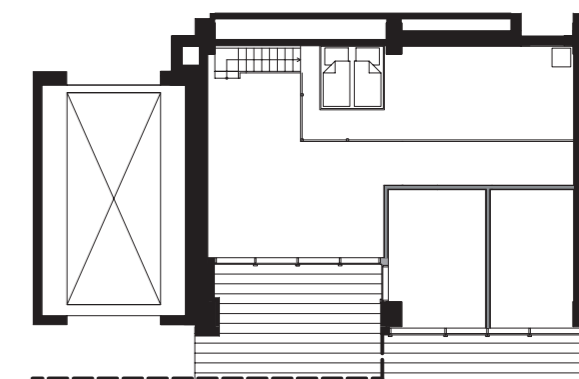

### Stav při předání: shell&core

- ..... Poloha přípojných bodů
- vodovod
- kanalizace
- topná voda
- VZT
- chlazení

### Návrh dispozičního řešení:

Úroveň podlaží

Úroveň galerie

VANGUARD  
PRAGUE

loft 902

by **PSN** 