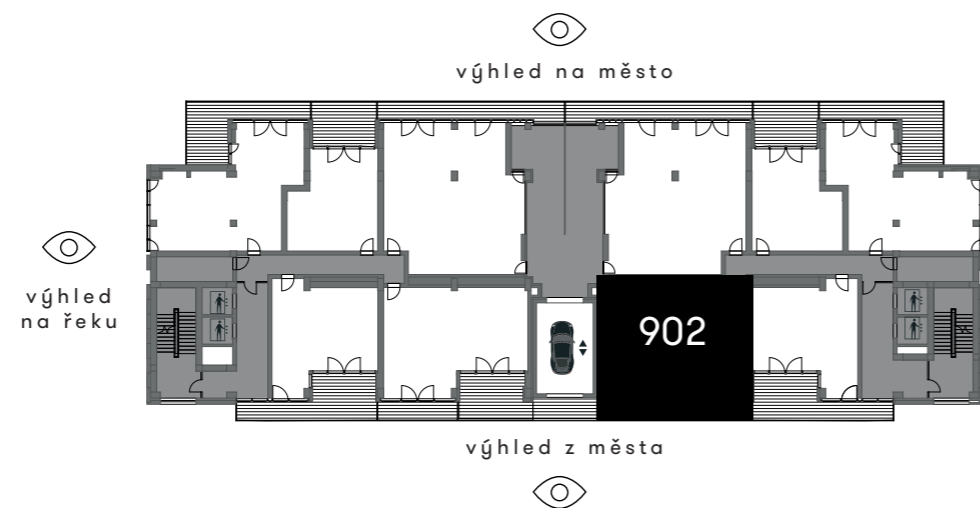

Pozice v rámci podlaží