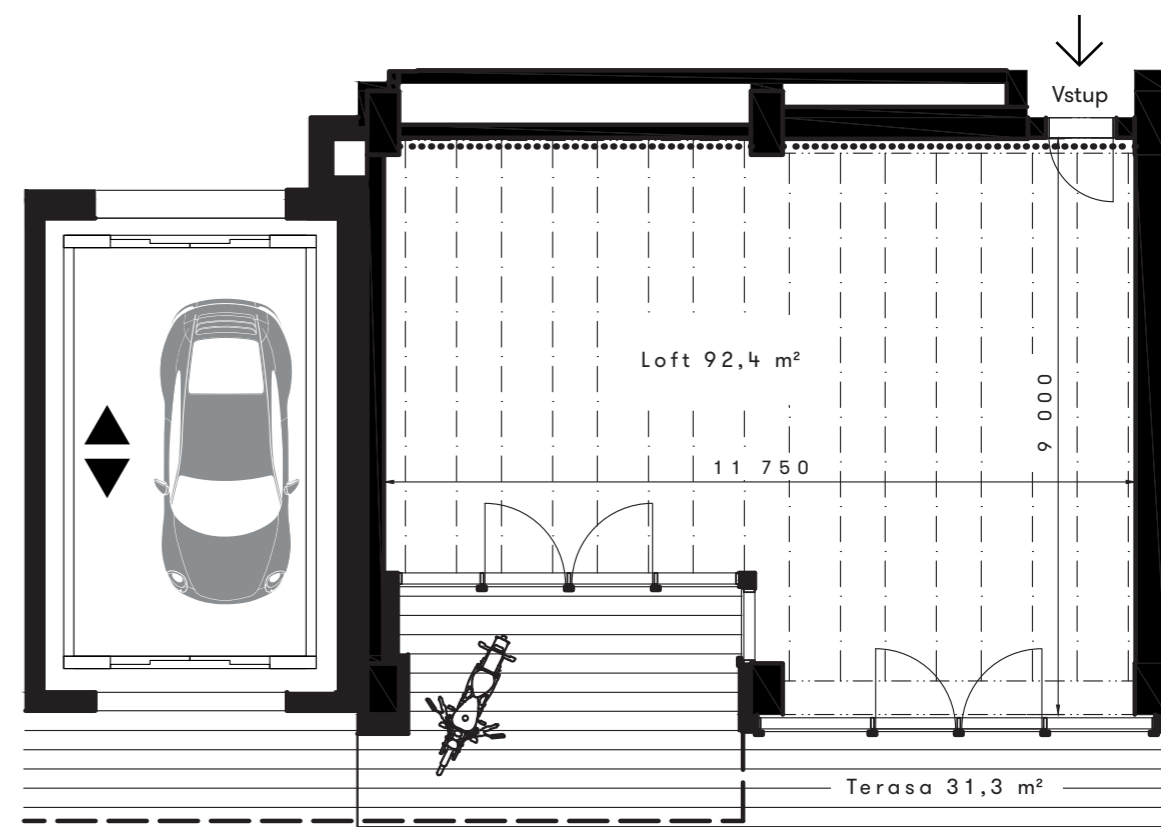

## Loft 902 - Shell & Core\*\*

9. NP

Podlahová plocha *	92,4 m <sup>2</sup>
Výška stropu	4,4 / 4,0 m
Terasa	31,3 m <sup>2</sup>
<b>Celková plocha</b>	<b>123,7 m<sup>2</sup></b>

### Pozice v rámci budovy

### Pozice v rámci podlaží

\* Plochy jednotek jsou pouze orientační. Přesné parametry budou specifikovány v kupní smlouvě.

\*\* Jednotku si můžete dokončit dle vlastních představ.

[vanguardprague.cz](http://vanguardprague.cz)

### Stav při předání: shell&core

- ..... Poloha přípojných bodů
- vodovod
- kanalizace
- topná voda
- VZT
- chlazení