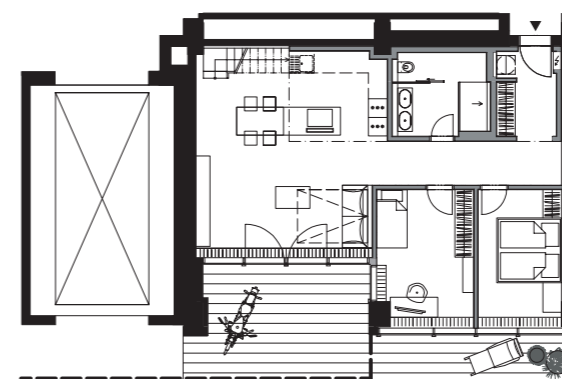

### Stav při předání: shell&core

- ..... Poloha přípojných bodů
- vodovod
- kanalizace
- topná voda
- VZT
- chlazení

### Návrh dispozičního řešení:

Úroveň podlaží

Úroveň galerie

VANGUARD  
PRAGUE

loft 902

by **PSN** 