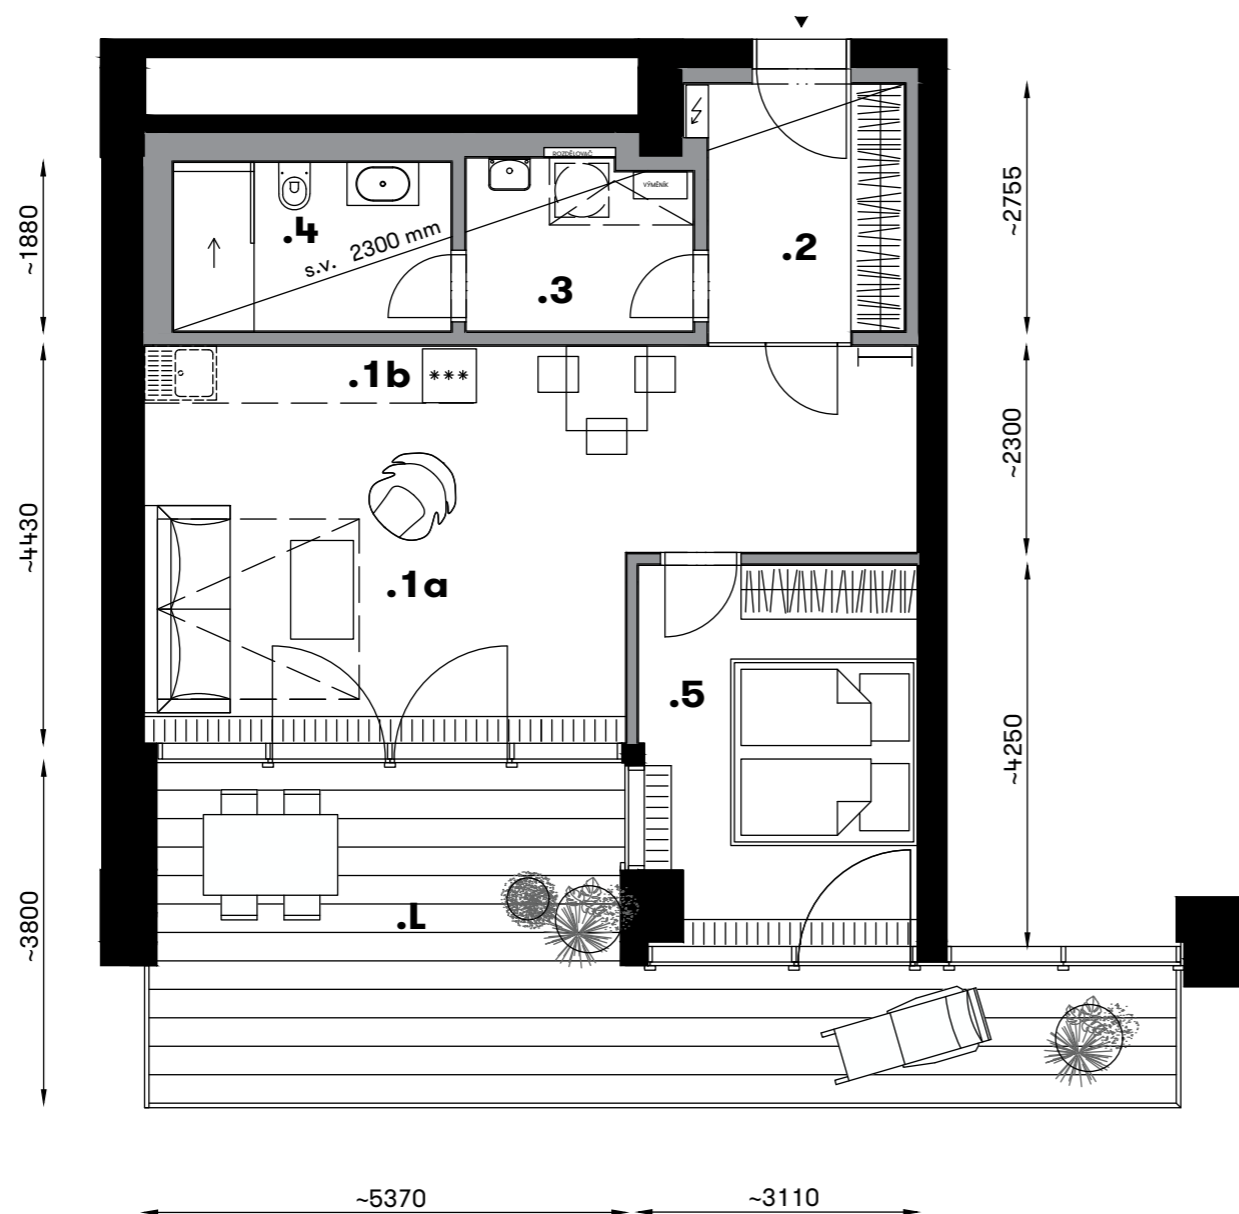

VANGUARD
PRAGUE

loft 601

by PSN

Stav při předání Loft 601

6. NP

Podlahová plocha *	66,7 m²
Výška stropu	4,1 / 3,7 m
Terasa	29,2 m²
Celková plocha	95,9 m²

Dokončeno dle návrhu: Ivanka Kowalski

1a	Obývací pokoj	31,4 m²
1b	Kuchyň	6,6 m²
2	Chodba	6,6 m²
3	Technická místnost	4,9 m²
4	Koupelna	5,8 m²
5	Pokoj	12,7 m²
	Svislé nosné a nenosné konstrukce uvnitř jednotky	5,3 m²

	Plocha jednotky:	66,7 m²
L	Lodžie / balkon	29,2 m²
	Celková plocha:	95,9 m²
	Nezapočítatelná plocha:	
6	Mezipatro - úložný prostor	21,8 m²

Úroveň podlaží