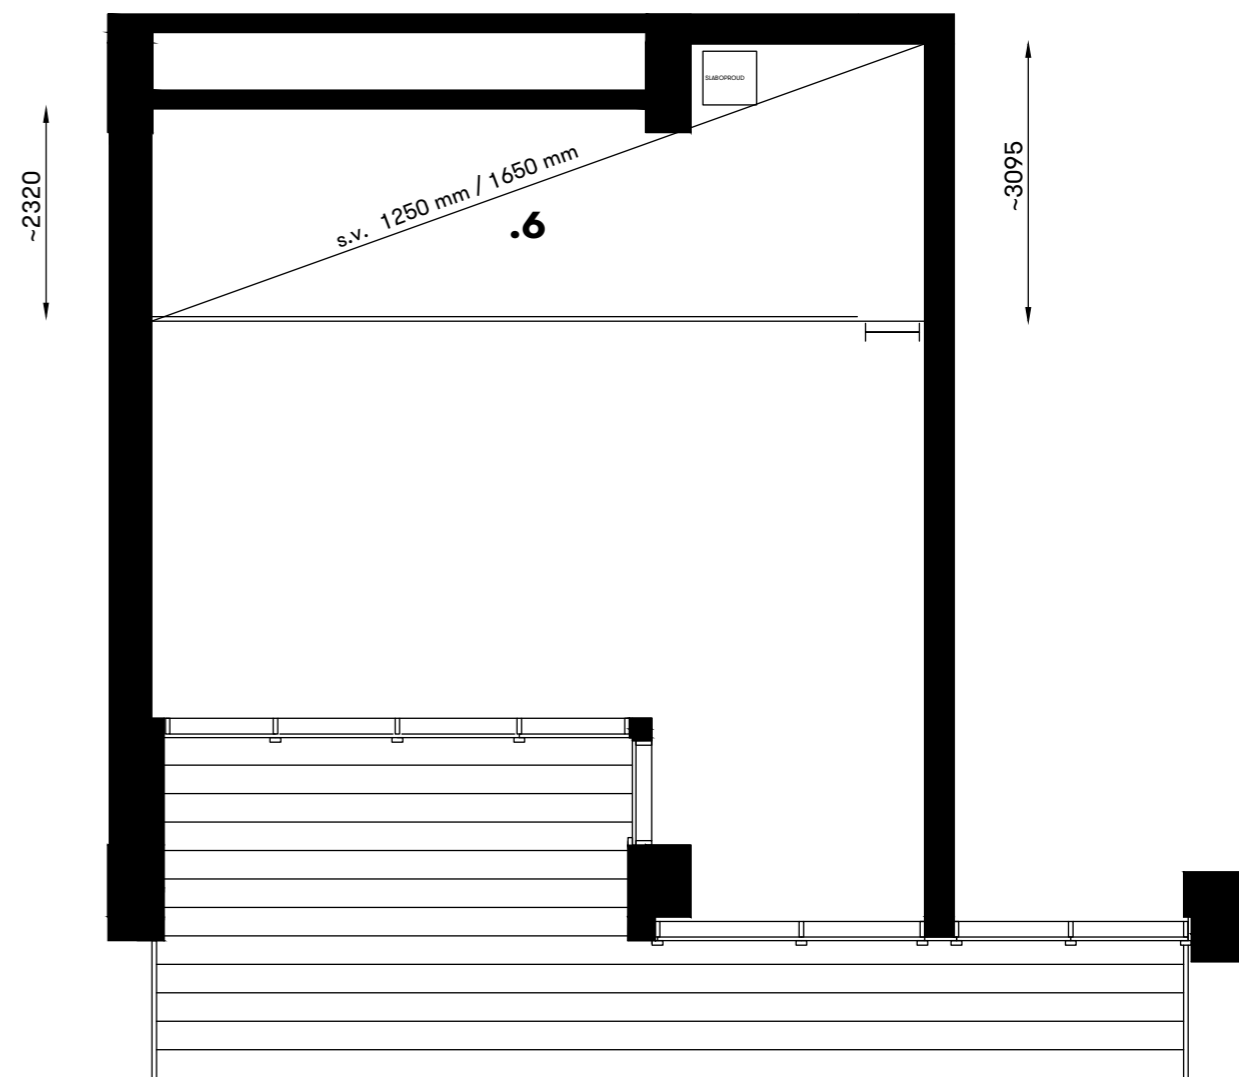

# Stav při předání Loft 601

6. NP

Podlahová plocha *	66,7 m <sup>2</sup>
Výška stropu	4,1 / 3,7 m
Terasa	29,2 m <sup>2</sup>
<b>Celková plocha</b>	<b>95,9 m<sup>2</sup></b>

Dokončeno dle návrhu: Ivanka Kowalski

1a	Obývací pokoj	31,4 m <sup>2</sup>
1b	Kuchyň	6,6 m <sup>2</sup>
2	Chodba	6,6 m <sup>2</sup>
3	Technická místnost	4,9 m <sup>2</sup>
4	Koupelna	5,8 m <sup>2</sup>
5	Pokoj	12,7 m <sup>2</sup>
	Svislé nosné a nenosné konstrukce uvnitř jednotky	5,3 m <sup>2</sup>

	Plocha jednotky:	66,7 m <sup>2</sup>
L	Lodžie / balkon	29,2 m <sup>2</sup>
	<b>Celková plocha:</b>	<b>95,9 m<sup>2</sup></b>
	Nezapočítatelná plocha:	
6	Mezipatro - úložný prostor	21,8 m <sup>2</sup>

Úroveň podlaží

Úroveň galerie

\*Plochy jednotek jsou pouze orientační. Přesné parametry budou specifikovány v kupní smlouvě. Vyobrazené zařízení v plánech (nábytek, kuch. linka, el. spotřebiče) není součástí dodávky.