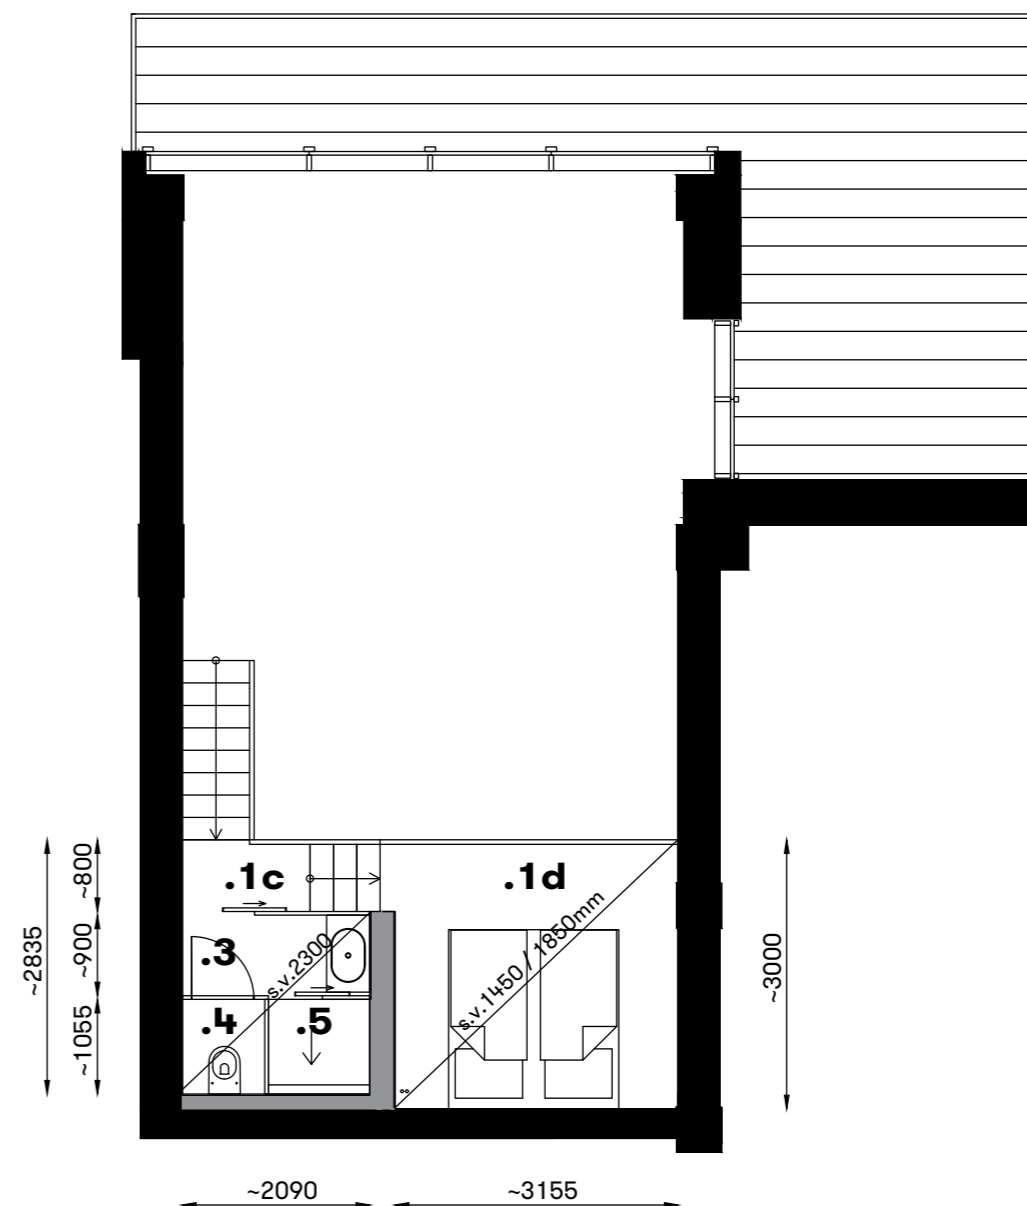

Úroveň galerie

*Plochy jednotek jsou pouze orientační. Přesné parametry budou specifikovány v kupní smlouvě. Vyobrazené zařízení v plánech (nábytek, kuch. linka, el. spotřebiče) není součástí dodávky.

vanguardprague.cz