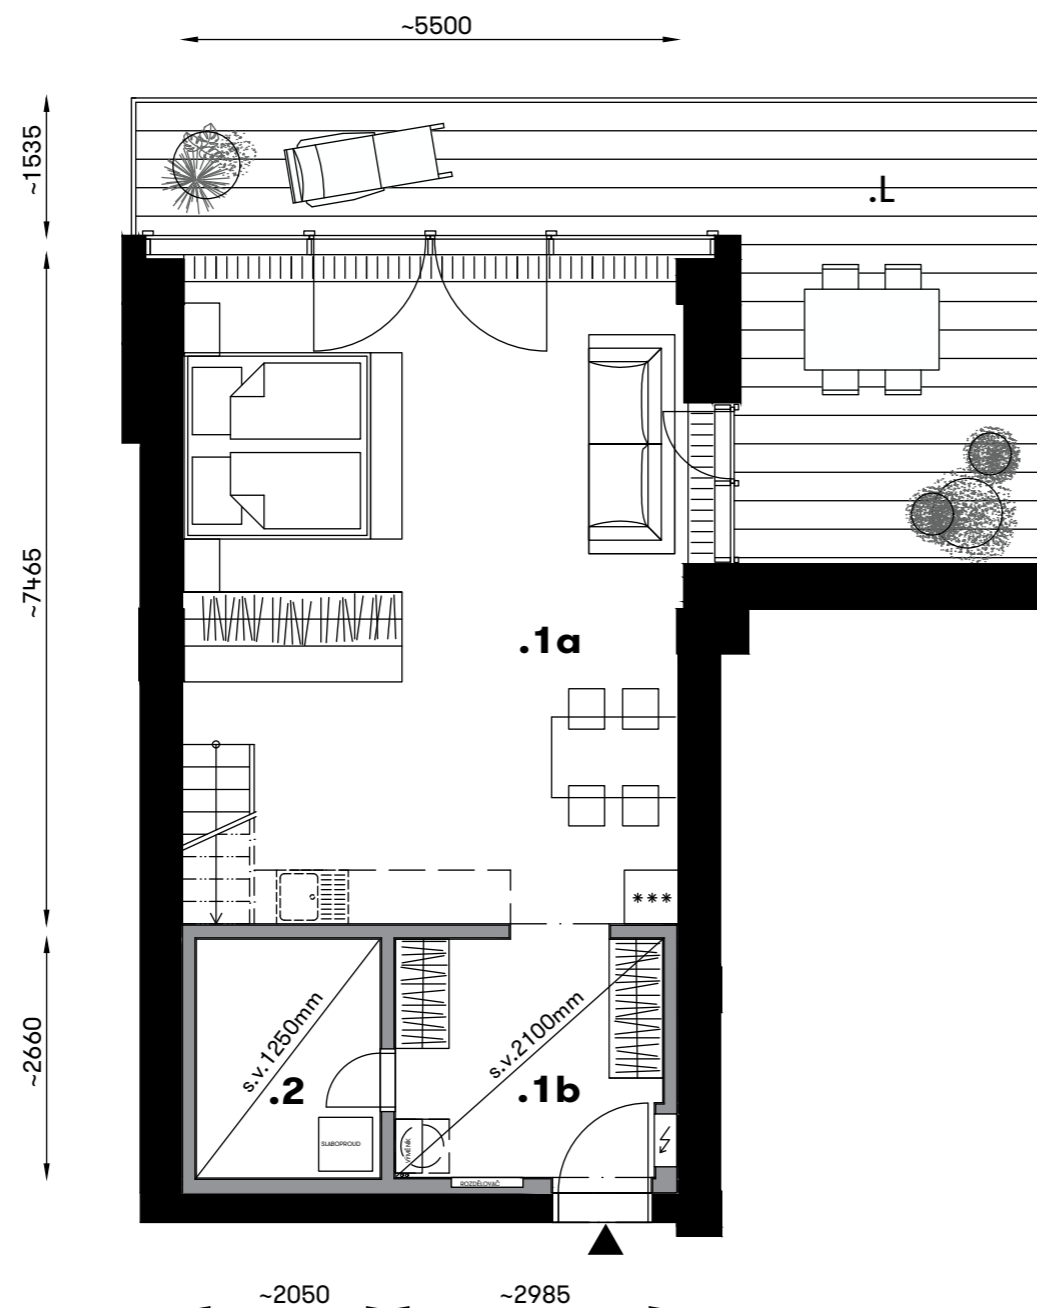

VANGUARD
PRAGUE

loft 505

by PSN

Stav při předání Loft 505

5. NP

Podlahová plocha *	58,4 m²
Výška stropu	4,1 / 3,7 m
Výška plochého stropu	3,87 m
Terasa	27,0 m²
Celková plocha	85,4 m²

Dokončeno dle návrhu: Ivanka Kowalski

1a	Obývací pokoj	50,4 m²
1b	Kuchyň	
1c	Chodbička	1,7 m²
3	Koupelna	1,9 m²
4	Koupelna	1,0 m²
5	Koupelna	1,2 m²
	Svislé nosné a nenosné konstrukce uvnitř jednotky	2,2 m²

Plocha jednotky:		58,4 m²
L	Lodžie / balkon	27,0 m²
Celková plocha:		85,4 m²
Nezapočítatelná plocha:		
1d	Mezipatro - úložný prostor	9,3 m²
2	Úložný prostor	5,5 m²

Úroveň podlaží