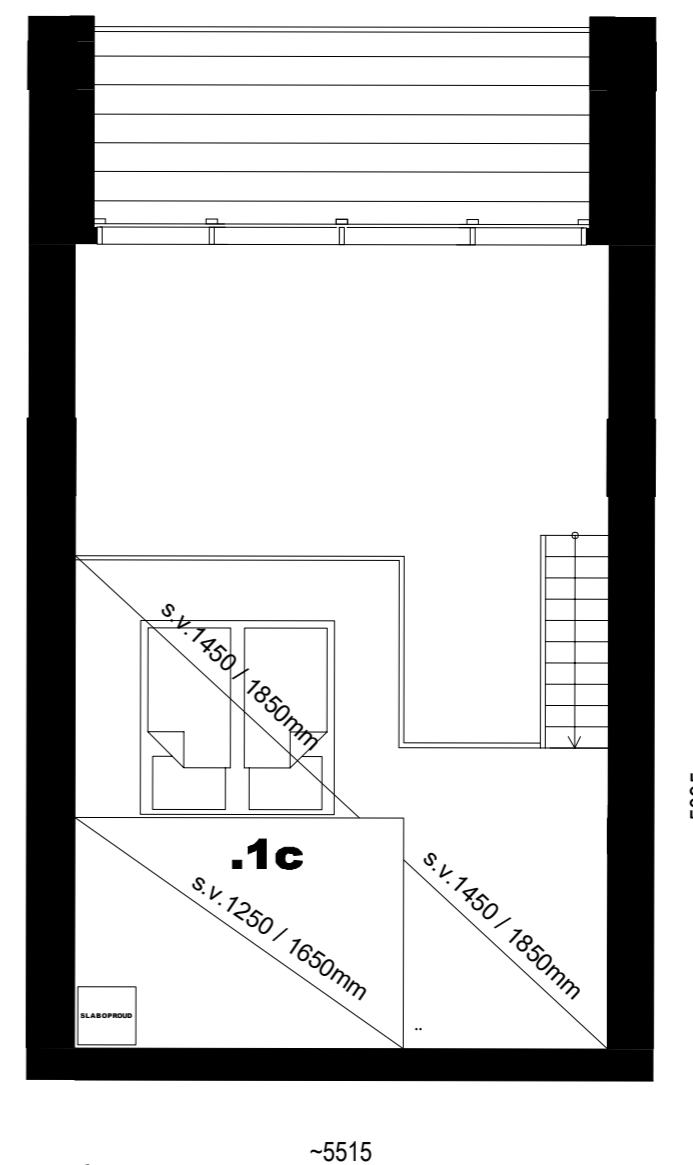

VANGUARD
PRAGUE

loft 404

by PSN

Stav při předání Loft 404

4. NP

Podlahová plocha *	45,9 m ²
Výška stropu	4,1 / 3,7 m
Výška plochého stropu	3,87 m
Celková plocha	56 m²

1a	Obývací pokoj	23,4 m ²
1b	Kuchyň	8,1 m ²
2	Předsíň	4,5 m ²
3	Koupelna	3,4 m ²
4	Koupelna	2,2 m ²
	Svislé nosné a nenosné konstrukce uvnitř jednotky	4,3 m ²

	Plocha jednotky:	45,9 m ²
L	Lodžie / balkon	10,1 m ²
	Celková plocha:	56 m²
	Nezapočítatelná plocha:	
1c	Mezipatro - úložný prostor	24 m ²

Dokončeno dle návrhu: 0000X

Úroveň podlaží

Úroveň galerie

*Plochy jednotek jsou pouze orientační. Přesné parametry budou specifikovány v kupní smlouvě.