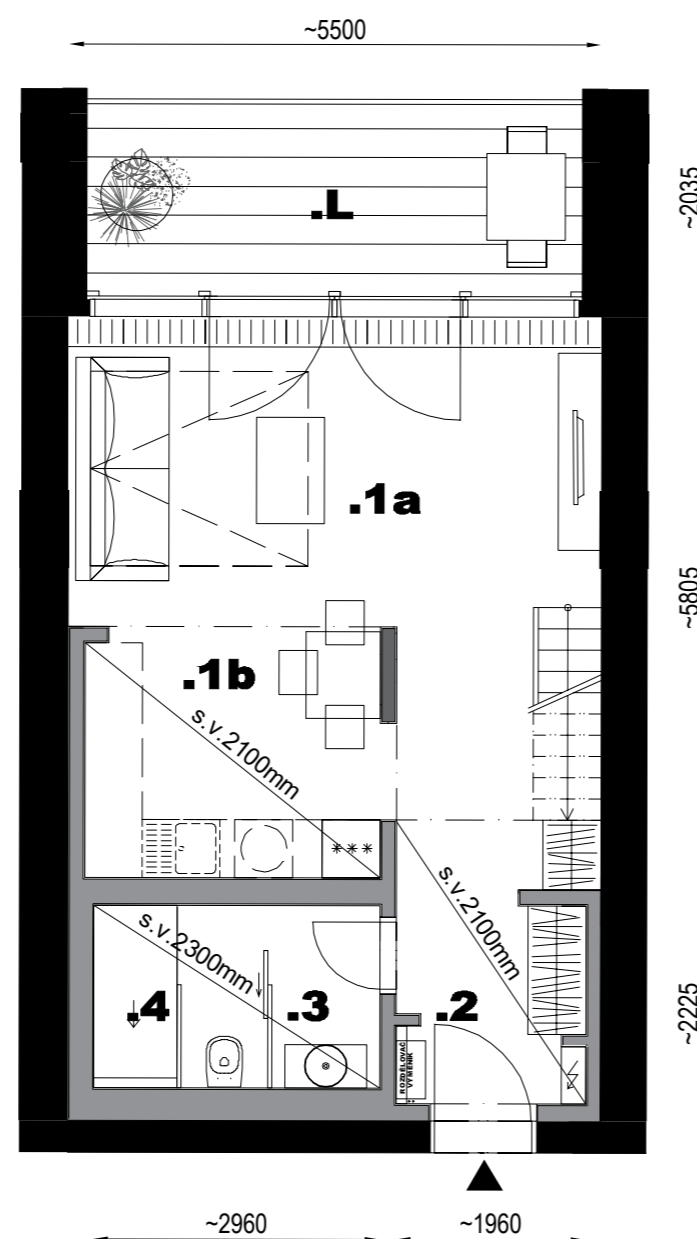

VANGUARD
PRAGUE

loft 404

by PSN

Stav při předání Loft 404

4. NP

Podlahová plocha *	45,9 m ²
Výška stropu	4,1 / 3,7 m
Výška plochého stropu	3,87 m
Celková plocha	56 m²

1a	Obývací pokoj	23,4 m ²
1b	Kuchyň	8,1 m ²
2	Předsíň	4,5 m ²
3	Koupelna	3,4 m ²
4	Koupelna	2,2 m ²
	Svislé nosné a nenosné konstrukce uvnitř jednotky	4,3 m ²

	Plocha jednotky:	45,9 m ²
L	Lodžie / balkon	10,1 m ²
	Celková plocha:	56 m²
	Nezapočítatelná plocha:	
1c	Mezipatro - úložný prostor	24 m ²

Dokončeno dle návrhu: 0000X

Úroveň podlaží

Úroveň galerie

*Plochy jednotek jsou pouze orientační. Přesné parametry budou specifikovány v kupní smlouvě.