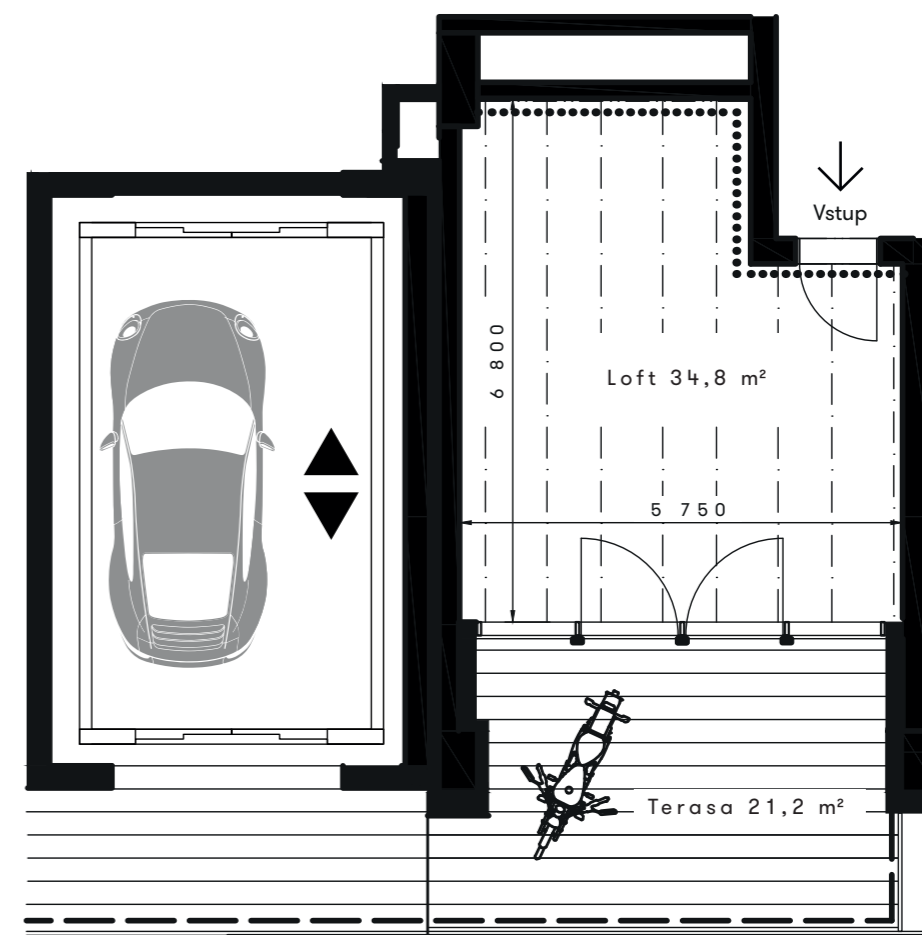

## Loft 303 - shell & Core\*\*

3. NP

Podlahová plocha *	34,8 m <sup>2</sup>
Výška stropu	3,2 / 2,8 m
Terasa	21,2 m <sup>2</sup>
<b>Celková plocha</b>	<b>56,0 m<sup>2</sup></b>

### Pozice v rámci podlaží

\* Plochy jednotek jsou pouze orientační. Přesné parametry budou specifikovány v kupní smlouvě.

\*\* Jednotku si můžete dokončit dle vlastních představ.

[vanguardprague.cz](http://vanguardprague.cz)

## Stav při předání: shell&core

- ..... Poloha přípojných bodů
- vodovod
  - kanalizace
  - topná voda
  - VZT
  - chlazení