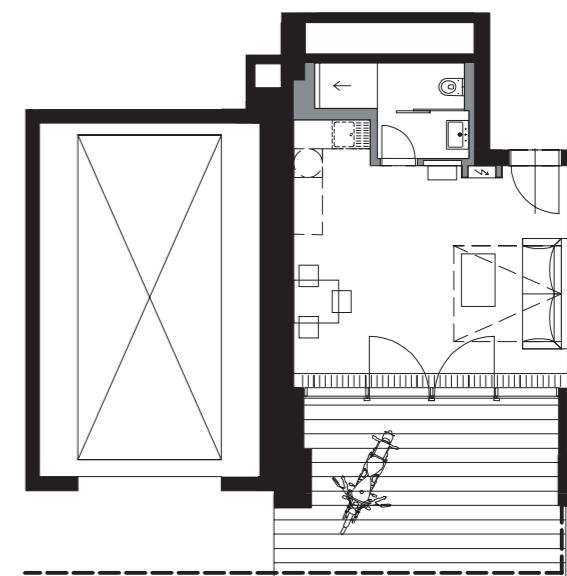

## Loft 303 - shell & Core\*\*

3. NP

Podlahová plocha *	34,8 m <sup>2</sup>
Výška stropu	3,2 / 2,8 m
Terasa	21,2 m <sup>2</sup>
<b>Celková plocha</b>	<b>56,0 m<sup>2</sup></b>

## Stav při předání: shell&core

- ..... Poloha přípojných bodů
- vodovod
  - kanalizace
  - topná voda
  - VZT
  - chlazení

### Návrh dispozičního řešení:

Úroveň podlaží

VANGUARD  
PRAGUE

loft 303

by **PSN** 