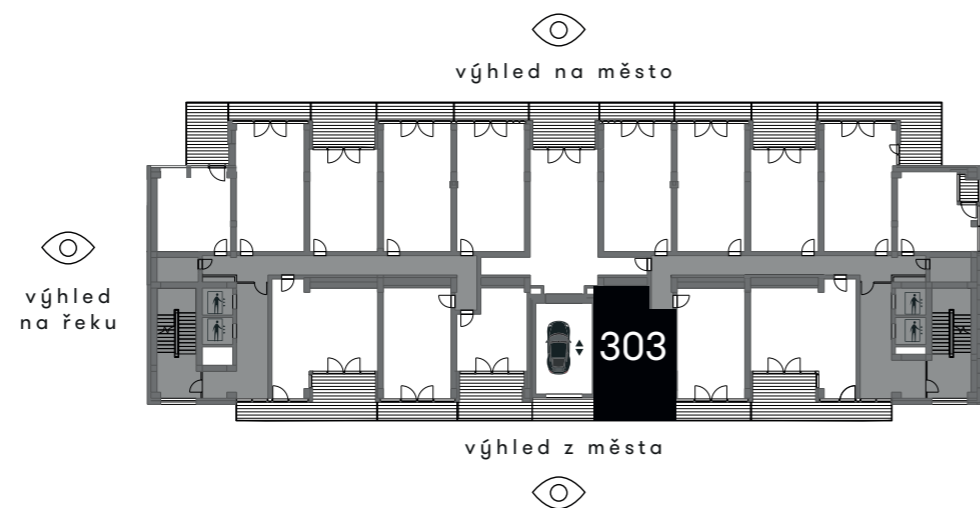

Pozice v rámci podlaží