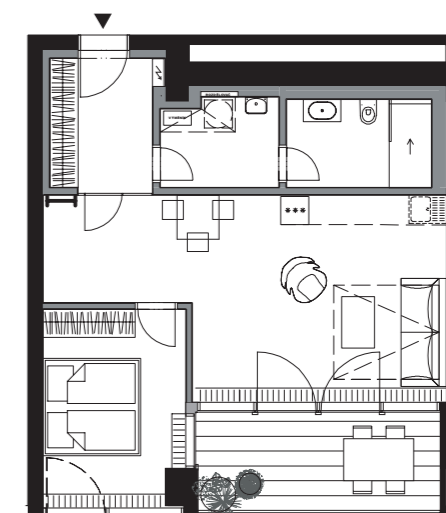

VANGUARD
PRAGUE

loft 251

by PSN

Loft 251 - Shell & Core**

2. NP

Podlahová plocha *	66,7 m ²
Výška stropu	3,2 / 2,8 m
Terasa	10,9 m ²
Celková plocha	77,6 m²

Pozice v rámci budovy

2. NP

Pozice v rámci podlaží

* Plochy jednotek jsou pouze orientační. Přesné parametry budou specifikovány v kupní smlouvě.

** Jednotku si můžete dokončit dle vlastních představ.

vanguardprague.cz

Stav při předání: shell&core

- Poloha přípojných bodů
- vodovod
- kanalizace
- topná voda
- VZT
- chlazení

Návrh dispozičního řešení:

Úroveň podlaží

VANGUARD
PRAGUE

loft 251

by **PSN** 

Nadstandardy:

Předokenní roleta