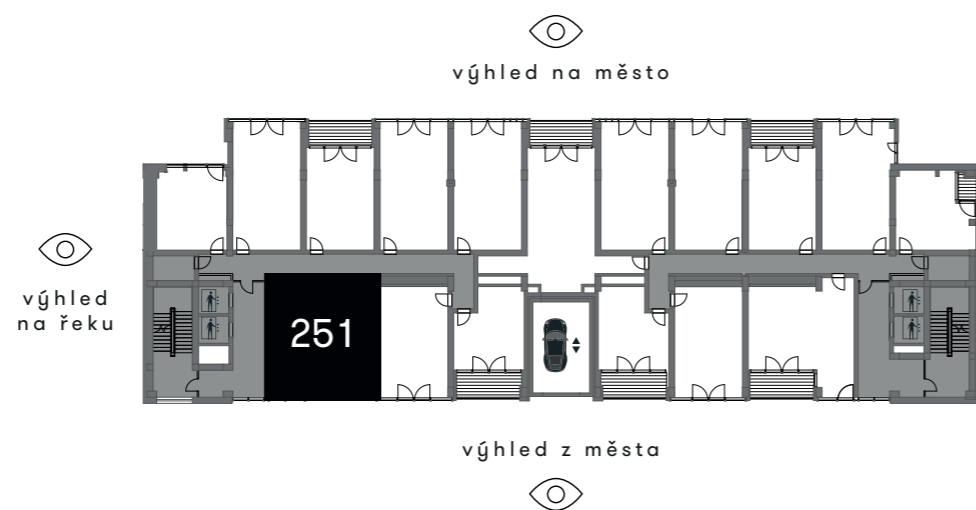

VANGUARD
PRAGUE

loft 251

by PSN

Loft 251 - Shell & Core**

2. NP

Podlahová plocha *	66,7 m ²
Výška stropu	3,2 / 2,8 m
Terasa	10,9 m ²
Celková plocha	77,6 m²

Pozice v rámci budovy

2. NP

Pozice v rámci podlaží

* Plochy jednotek jsou pouze orientační. Přesné parametry budou specifikovány v kupní smlouvě.

** Jednotku si můžete dokončit dle vlastních představ.

vanguardprague.cz

Stav při předání: shell&core

- Poloha přípojných bodů
- vodovod
- kanalizace
- topná voda
- VZT
- chlazení

Návrh dispozičního řešení:

Úroveň podlaží

VANGUARD
PRAGUE

loft 251

by **PSN** 

Nadstandardy:

Předokenní roleta