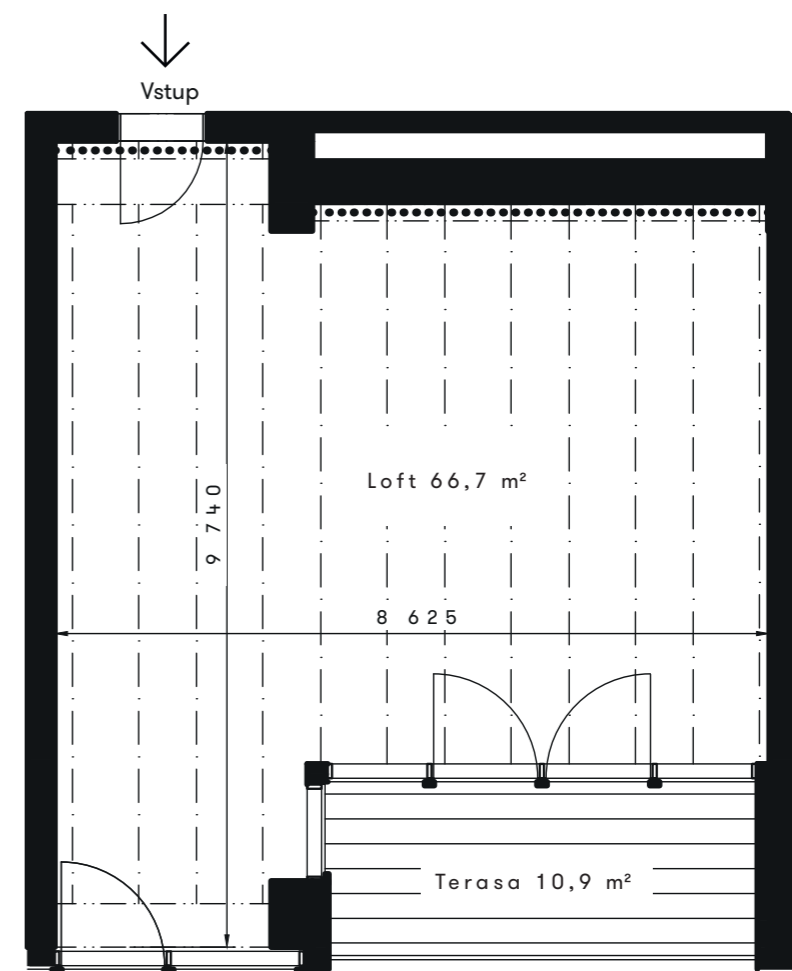

VANGUARD
PRAGUE

loft 251

by PSN

Loft 251 - Shell & Core**

2. NP

Podlahová plocha *	66,7 m ²
Výška stropu	3,2 / 2,8 m
Terasa	10,9 m ²
Celková plocha	77,6 m²

Pozice v rámci budovy

2. NP

Pozice v rámci podlaží

* Plochy jednotek jsou pouze orientační. Přesné parametry budou specifikovány v kupní smlouvě.

** Jednotku si můžete dokončit dle vlastních představ.

vanguardprague.cz

Stav při předání: shell&core