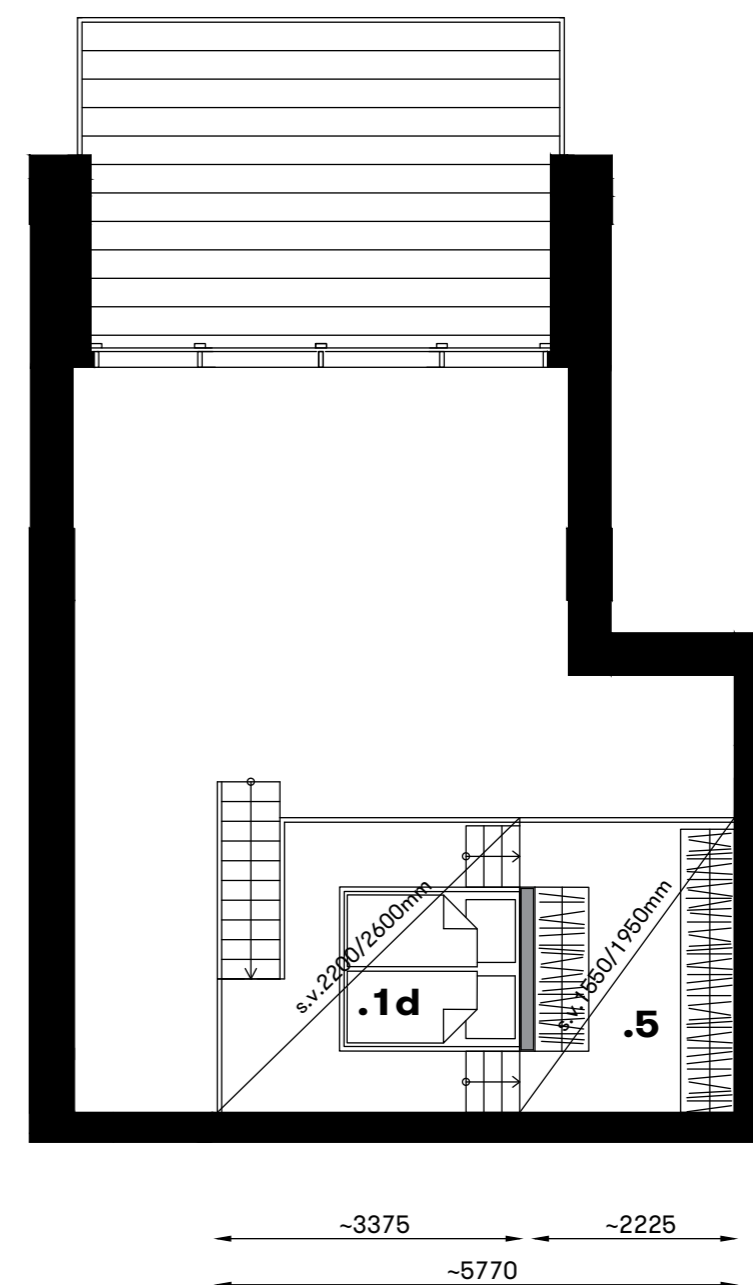

VANGUARD
PRAGUE

loft 1204

by PSN

Stav při předání Loft 1204

12.NP

Podlahová plocha *	54,9 m ²
Výška stropu	4,1 / 3,65 m
Výška plochého stropu	4,17 m
Terasa	19,0 m ²
Celková plocha	73,9 m²

Dokončeno dle návrhu: OOOOX

1a	Obývací pokoj	
1b	Kuchyň	38,2 m ²
1c	Předsíň	
2	Koupelna	2,2 m ²
3	Koupelna	3,4 m ²
4	Úložný prostor	7,3 m ²
	Svislé nosné a nenosné konstrukce uvnitř jednotky	3,8 m ²

	Plocha jednotky:	54,9 m²
L	Lodžie / balkon	19,0 m ²
	Celková plocha:	73,9 m²
	Nezapočítatelná plocha:	
1d	Mezipatro - ložnice	9,5 m ²
5	Mezipatro - úložný prostor	7,3 m ²

Úroveň podlaží

Úroveň galerie

*Plochy jednotek jsou pouze orientační. Přesné parametry budou specifikovány v kupní smlouvě.
Vyobrazené zařízení v plánech (nábytek, kuch. linka, el. spotřebiče) není součástí dodávky.