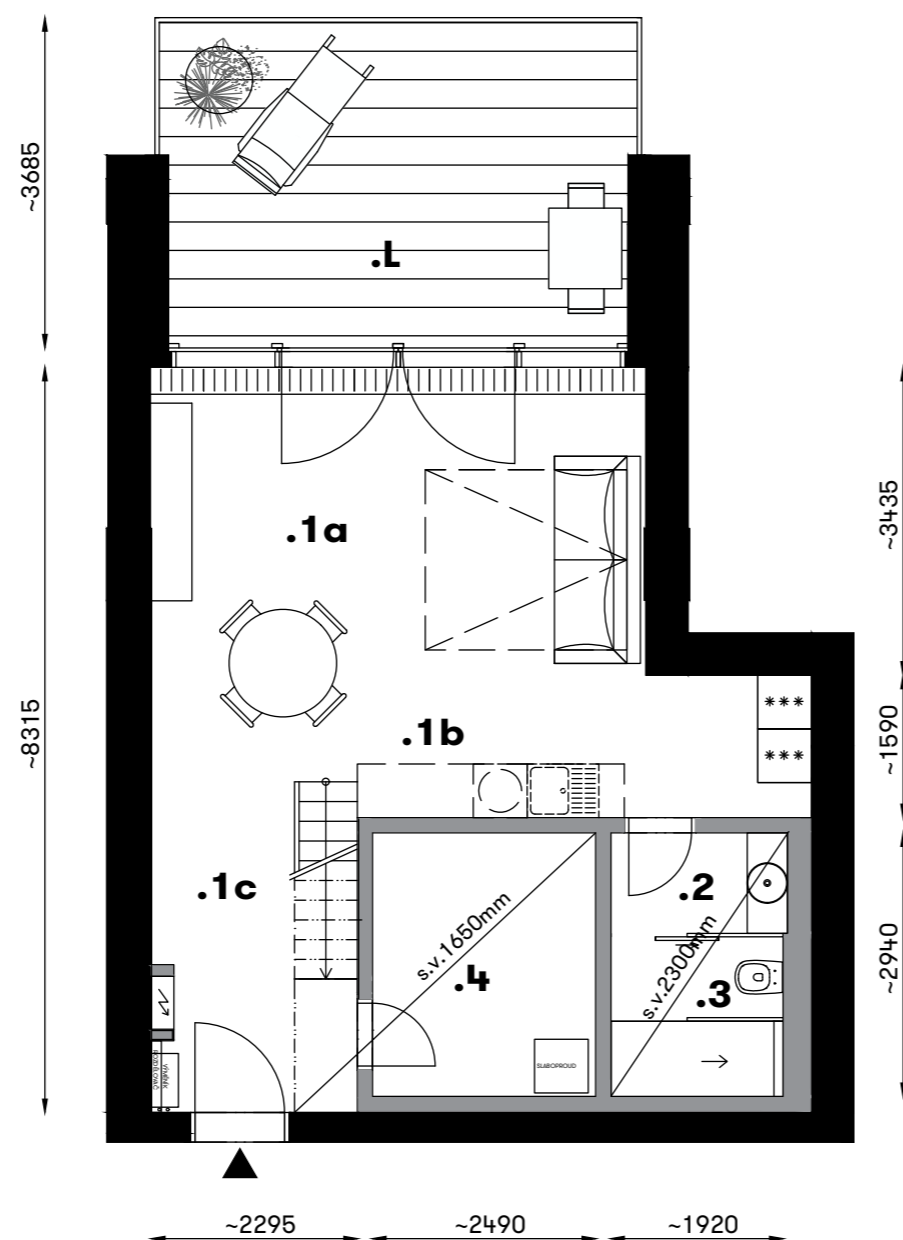

VANGUARD
PRAGUE

loft 1204

by PSN

Stav při předání Loft 1204

12.NP

Podlahová plocha *	54,9 m ²
Výška stropu	4,1 / 3,65 m
Výška plochého stropu	4,17 m
Terasa	19,0 m ²
Celková plocha	73,9 m²

Dokončeno dle návrhu: OOOOX

1a	Obývací pokoj	
1b	Kuchyň	38,2 m ²
1c	Předsíň	
2	Koupelna	2,2 m ²
3	Koupelna	3,4 m ²
4	Úložný prostor	7,3 m ²
	Svislé nosné a nenosné konstrukce uvnitř jednotky	3,8 m ²

	Plocha jednotky:	54,9 m²
L	Lodžie / balkon	19,0 m ²
	Celková plocha:	73,9 m²
	Nezapočítatelná plocha:	
1d	Mezipatro - ložnice	9,5 m ²
5	Mezipatro - úložný prostor	7,3 m ²

Úroveň podlaží

Úroveň galerie

*Plochy jednotek jsou pouze orientační. Přesné parametry budou specifikovány v kupní smlouvě.
Vyobrazené zařízení v plánech (nábytek, kuch. linka, el. spotřebiče) není součástí dodávky.